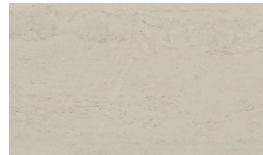

Ceramic Colours

Calacatta Extra

Capraia

Ceppo Di Grey

Elegant Black

Golden White

Graphite Concrete

Iron Black

Saint Laurent

Statuario

Vena Vecchia

White Concrete

Dekton Colours

Arga

Aura 15

Bergen