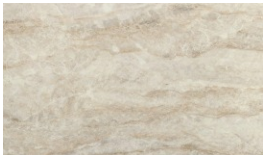

Ceramic Colours

Calacatta Extra

Capraia

Ceppo Di Grey

Elegant Black

Golden White

Graphite Concrete

Iron Black

Saint Laurent

Statuario

Vena Vecchia

White Concrete

Dekton Colours

Arga

Aura 15

Bergen